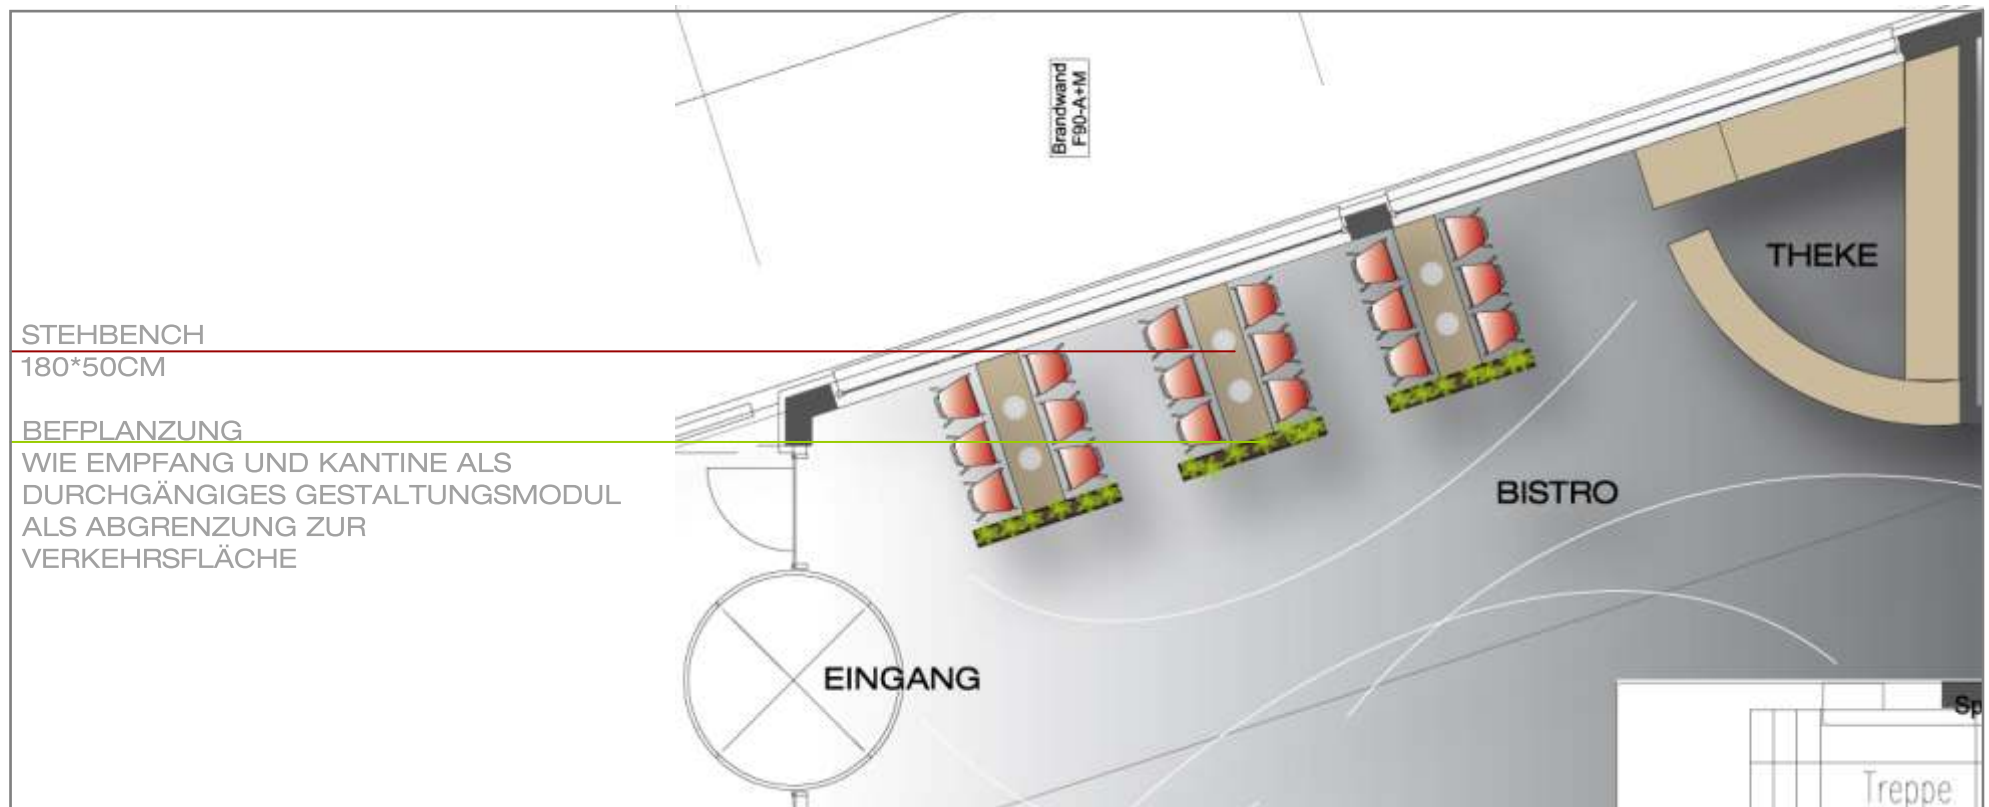

DIE TISCHE SIND ROLL-, KLAPP-, UND PARKBAR.

SOMIT LASSEN SICH DIE TISCHE IN DER KANTINE FÜR GRÖßERE VERANSTALTUNGEN SCHNELL UND FLEXIBEL UMSTELLEN ODER ZUR SEITE SCHIEBEN.

SCHNELL UND EINFACH

INTENTION IST EIN MULTIFUNKTIONALES
EINRICHTUNGSPROGRAMM.

PARLANDO MEHRZWECKSTUHL

SENKRECHT STAPELBARER MEHRZWECKSTUHL MIT STAHLGESTELL; KÖRPERGERECHT GEFORMTE 3DIMENSIONALE RÜCKENLEHNE AUS KUNSTSTOFF.

FÜR MEHR SITZKOMFORT UND ORIENTIERUNG DES RÜCKENS SIND DIE RÜCKENLEHNENFLÜGEL VORDERSEITIG MIT EINEM HAPTISCH UNTERSCHIEDLICHEM MATERIAL AUSGESTATTET.

EINE WELLENFÖRMIGE OBERFLÄCHE DER FLÜGEL BETONT DIE FORM DER DREIDIMENSIONALEN RÜCKENLEHNE.

STEBENCH MIT PARLANDO BARHOCKER

2

BEISPIEL BEPFLANZUNG ALS SICHTSCHUTZ IN BISTRO UND KANTINENBEREICH

BEFPLANZUNG

WIE EMPFANG UND KANTINE ALS DURCHGÄNGIGES GESTALTUNGSMODUL ALS ABGRENZUNG ZUR VERKEHRSFLÄCHE

TEPPICHINSELN

HOT SPOT SESSEL IM LOUNGEBEREICH
DREHBAR UND MIT ABLAGE AUCH MIT NOTEBOOK ALS TEMPORÄRE ARBEITSSTATION ZU NUTZEN