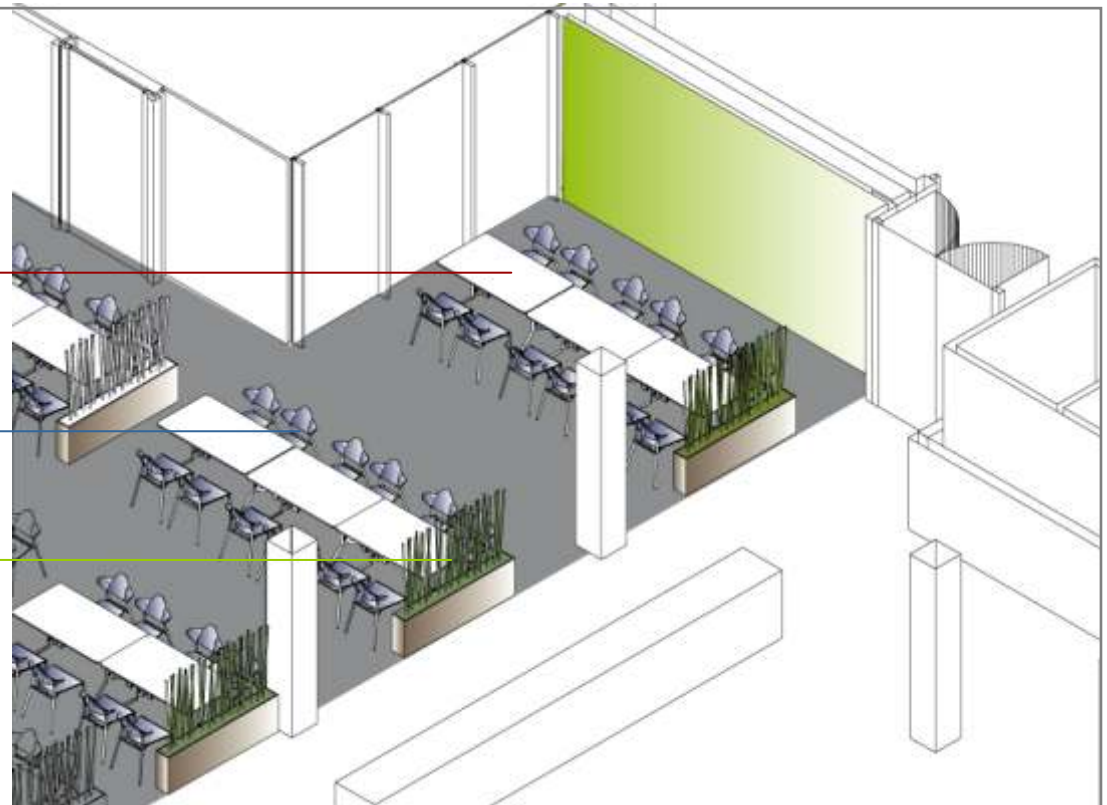

NEUGESALTUNG
KANTINE & BISTRO
FÜR ATOS ORIGIN

INHALTE

1

GRUNDRISS KANTINE
PERSPEKTIVE KANTINE
PRODUKTE

2

GRUNDRISS BISTRO
PRODUKTE BISTRO
FARBKONZEPT

136 SITZPLÄTZE

136 SITZPLÄTZE

TISCHGRÖSSE
140*80CM

KLAPPBARE UND MOBILES
TISCHPROGRAMM
INTENTION

STÜHLE VORHANDEN
FRITZ HANSEN

BEPFLANZUNG FÜR
SICHTSCHUTZ
AKUSTIK
REGENERATION

1

INTENTION IST EIN MULTIFUNKTIONALES EINRICHTUNGSPROGRAMM.

DIE TISCHE SIND ROLL-, KLAPP-, UND PARKBAR.

SOMIT LASSEN SICH DIE TISCHE IN DER KANTINE FÜR GRÖßERE VERANSTALTUNGEN SCHNELL UND FLEXIBEL UMSTELLEN ODER ZUR SEITE SCHIEBEN.

SCHNELL UND EINFACH

INTENTION IST EIN MULTIFUNKTIONALES
EINRICHTUNGSPROGRAMM.

WIE EMPFANG UND KANTINE ALS DURCHGÄNGIGES GESTALTUNGSMODUL ALS ABGRENZUNG ZUR VERKEHRSFLÄCHE

TEPPICHINSELN

HOT SPOT SESSEL IM LOUNGEBEREICH
DREHBAR UND MIT ABLAGE AUCH MIT NOTEBOOK ALS TEMPORÄRE ARBEITSSTATION ZU NUTZEN