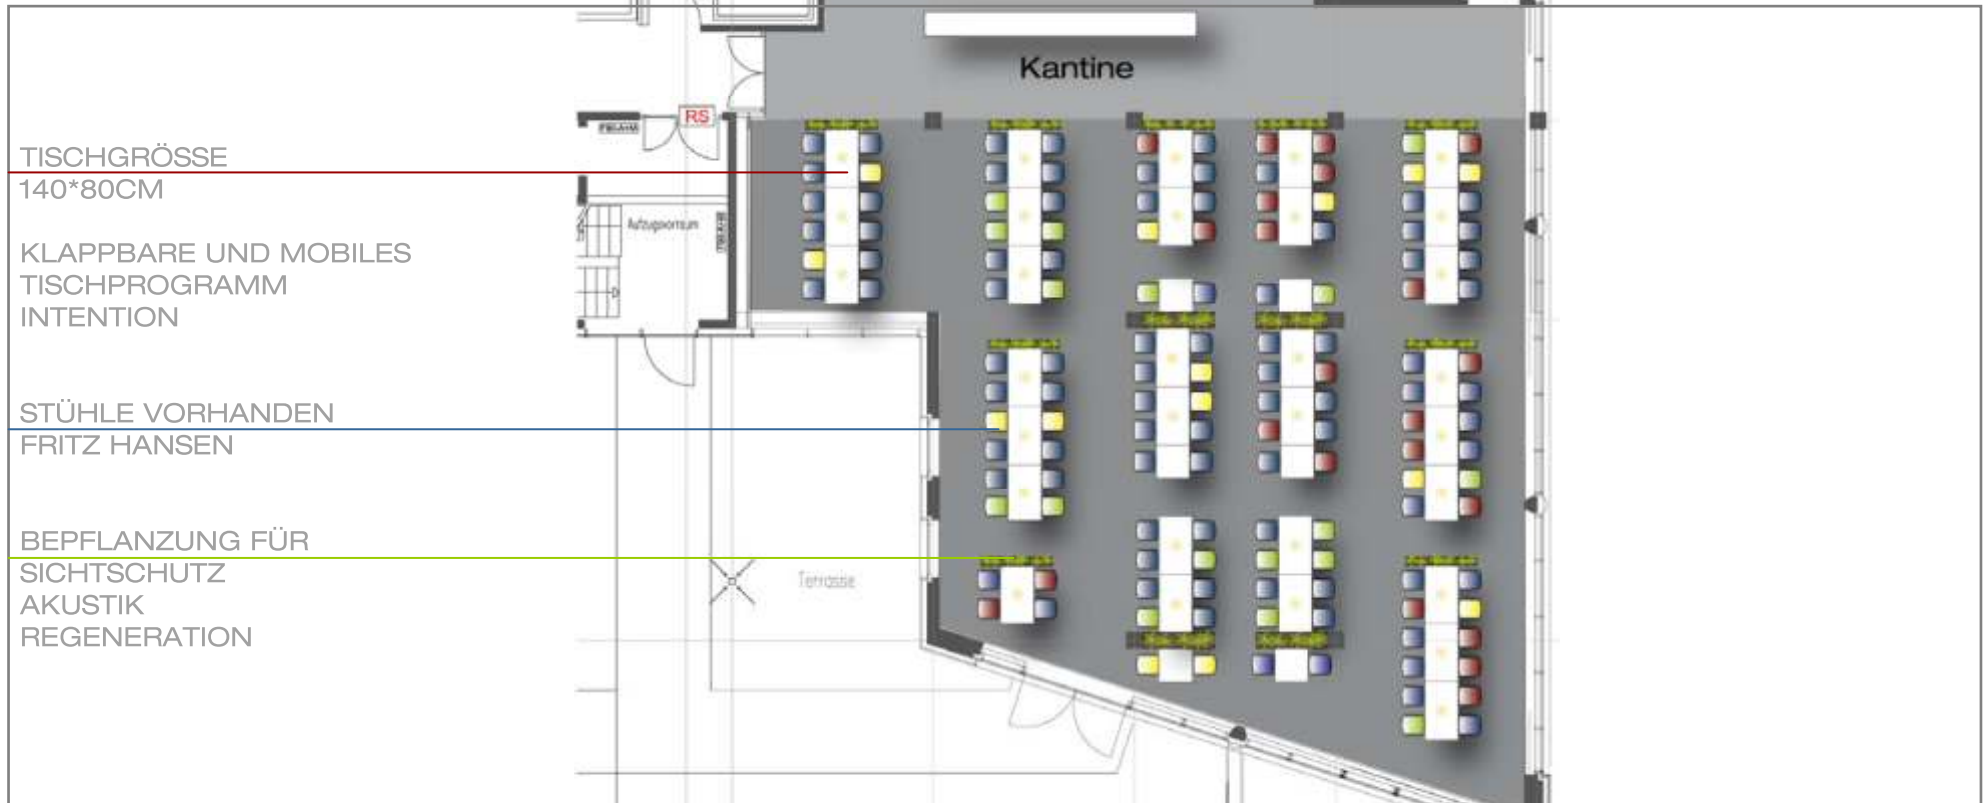

NEUGESALTUNG
KANTINE & BISTRO
FÜR ATOS ORIGIN

INHALTE

1

GRUNDRISS KANTINE
PERSPEKTIVE KANTINE
PRODUKTE

2

GRUNDRISS BISTRO
PRODUKTE BISTRO
FARBKONZEPT

136 SITZPLÄTZE

136 SITZPLÄTZE

TISCHGRÖSSE
140*80CM

KLAPPBARE UND MOBILES
TISCHPROGRAMM
INTENTION

STÜHLE VORHANDEN
FRITZ HANSEN

BEPFLANZUNG FÜR
SICHTSCHUTZ
AKUSTIK
REGENERATION

1

INTENTION IST EIN MULTIFUNKTIONALES EINRICHTUNGSPROGRAMM.

DIE TISCHE SIND ROLL-, KLAPP-, UND PARKBAR.

SOMIT LASSEN SICH DIE TISCHE IN DER KANTINE FÜR GRÖßERE VERANSTALTUNGEN SCHNELL UND FLEXIBEL UMSTELLEN ODER ZUR SEITE SCHIEBEN.

SCHNELL UND EINFACH

INTENTION IST EIN MULTIFUNKTIONALES
EINRICHTUNGSPROGRAMM.

WIE EMPFANG UND KANTINE ALS DURCHGÄNGIGES GESTALTUNGSMODUL ALS ABGRENZUNG ZUR VERKEHRSFLÄCHE

TEPPICHINSELN

HOT SPOT SESSEL IM LOUNGEBEREICH
DREHBAR UND MIT ABLAGE AUCH MIT NOTEBOOK ALS TEMPORÄRE ARBEITSSTATION ZU NUTZEN