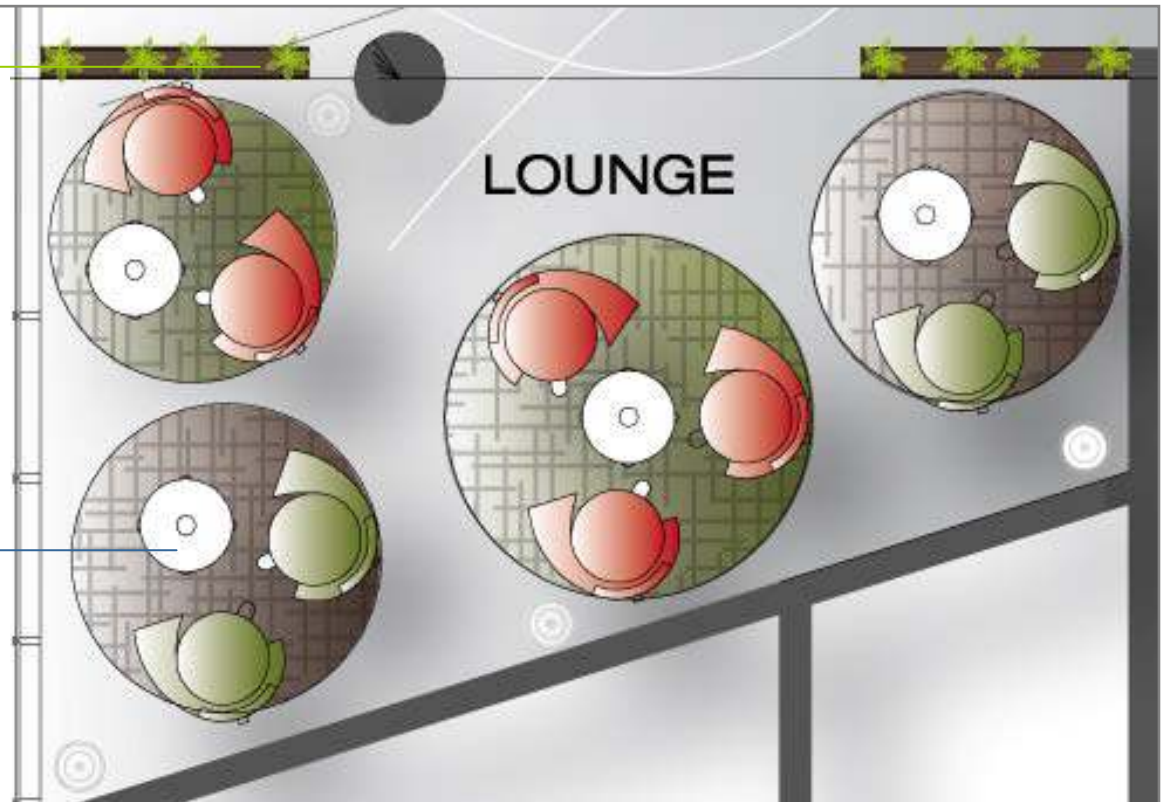

NEUGESALTUNG
KANTINE & BISTRO
FÜR ATOS ORIGIN

INHALTE

1

GRUNDRISS KANTINE
PERSPEKTIVE KANTINE
PRODUKTE

2

GRUNDRISS BISTRO
PRODUKTE BISTRO
FARBKONZEPT

136 SITZPLÄTZE

136 SITZPLÄTZE

DIE TISCHE SIND ROLL-, KLAPP-, UND PARKBAR.

SOMIT LASSEN SICH DIE TISCHE IN DER KANTINE FÜR GRÖßERE VERANSTALTUNGEN SCHNELL UND FLEXIBEL UMSTELLEN ODER ZUR SEITE SCHIEBEN.

SCHNELL UND EINFACH

INTENTION IST EIN MULTIFUNKTIONALES
EINRICHTUNGSPROGRAMM.

EINE WELLENFÖRMIGE OBERFLÄCHE DER FLÜGEL BETONT DIE FORM DER DREIDIMENSIONALEN RÜCKENLEHNE.

STEBENCH MIT PARLANDO BARHOCKER

2

BEISPIEL BEPFLANZUNG ALS SICHTSCHUTZ IN BISTRO UND KANTINENBEREICH

BEFPLANZUNG

WIE EMPFANG UND KANTINE ALS DURCHGÄNGIGES GESTALTUNGSMODUL ALS ABGRENZUNG ZUR VERKEHRSFLÄCHE

TEPPICHINSELN

HOT SPOT SESSEL IM LOUNGEBEREICH
DREHBAR UND MIT ABLAGE AUCH MIT NOTEBOOK ALS TEMPORÄRE ARBEITSSTATION ZU NUTZEN