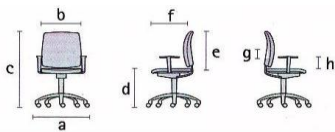

Mindestbestellmenge	1 Stück